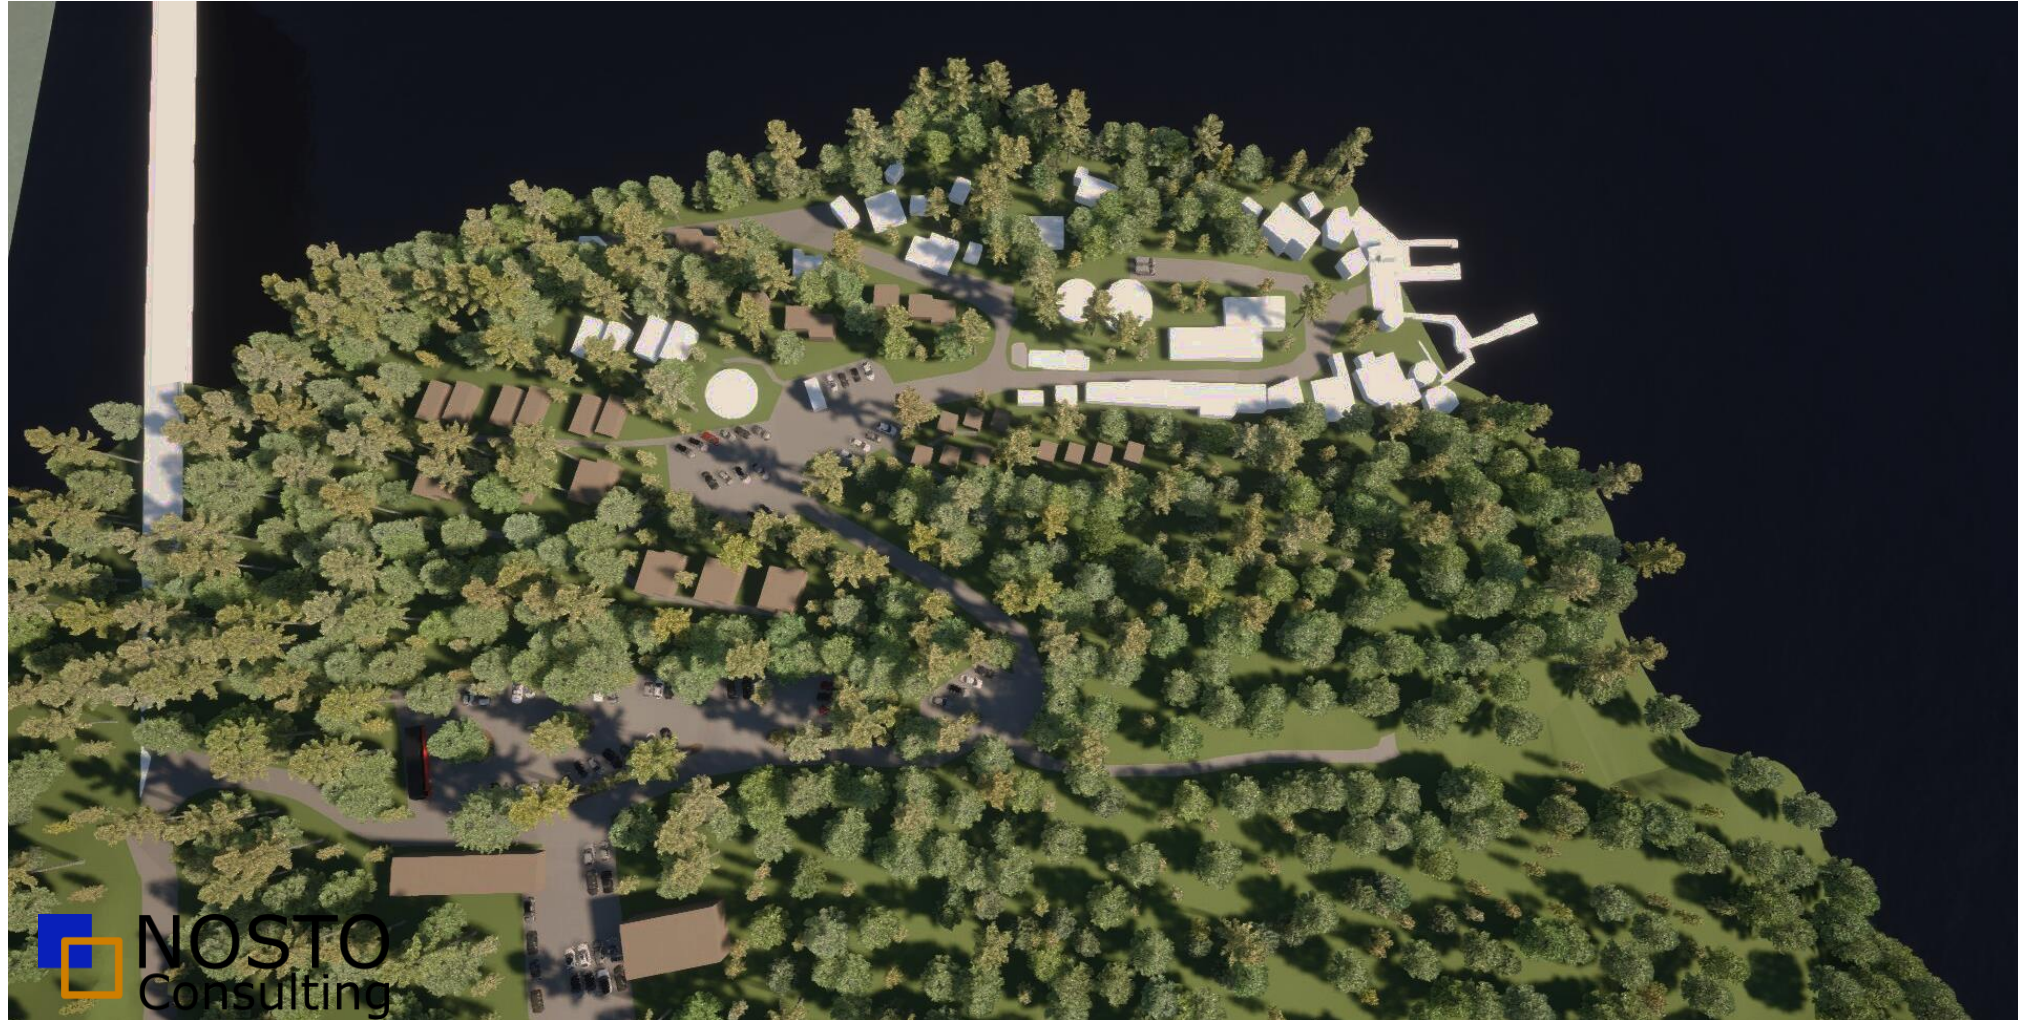

Havainnekuvat osoittavat kaavaehdotuksen mukaisen kokonaisrakennusoikeuden. Uudet rakennukset on osoitettu havainnekuvin vaaleanruskealla sävyllä ja olemassa olevat rakennukset ja rakennelmat valkoisella.

Havainnekuvamateriaali

liris Hongisto

**Nosto Consulting Oy**

Näkymä kaava-alueelle koillisesta.

Naantalin kaupunki: Herrankukkaron asemakaavan muutos  
Havainnekuvat 24.11.2023

Kaava-alueen viitteellinen sijoittuminen ilmakuvassa.

Ilmakuva MML.

Kaava-alueen viitteellinen sijoittuminen ilmakuvassa.

Näkymä kaava-alueelle Kirveenrauman sillalta.